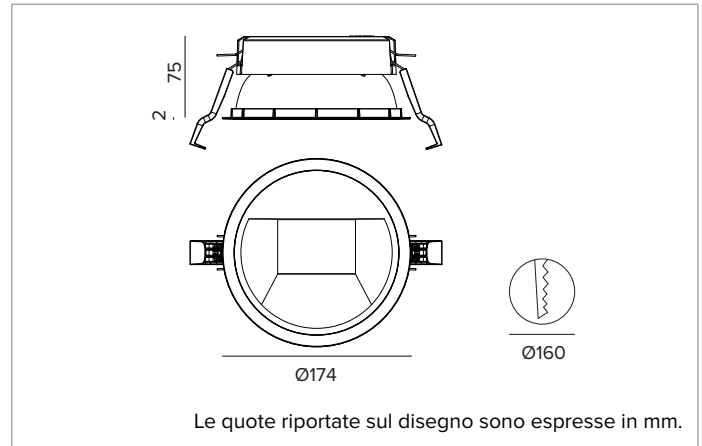

1T8325EL | CCTEVO WALL WASHER 160

Downlight da incasso a LED in versione trim

		4000K	H(m)	D1(m)	D2(m)	E _{max} (lx)	
		Ra90	42°	77°			
Fixture Power		35W	1	0.86	1.70	2479	
Source Flux		4523lm	2	1.73	3.40	620	
Fixture Flux		3134lm	3	2.59	5.11	275	
Efficacy		91lm/W	4	3.46	6.81	155	
TS1398	I _{max} =633cd/klm	I _{max}	2864cd	5	4.32	8.51	99

CCT nominale: 4000K

Durata utile (L80/B10): >50000h tq +25°C

CARATTERISTICHE ILLUMINOTECNICHE

Ottica WW: riflettore asimmetrico in alluminio pre-anodizzato ad alta riflettanza, schermo di chiusura - in materiale acrilico - olografico e diffondente, elementi strutturali in termoplastica.

Ottica: WALL WASHER

Rendimento ottico: 69%

Flusso apparecchio: 3134lm

Efficienza luminosa: 91lm/W

Sicurezza fotobiologica: Conforme al gruppo di rischio basso RG1

CARATTERISTICHE MECCANICHE

Dissipatore in pressofusione di alluminio di colore nero. Struttura in materiale termoplastico nero, frontale cut-off termoplastico verniciato bianco. Guarnizione in silicone per la tenuta ad acqua e polvere. Versione trim con anello integrato bianco.

Colore e finitura: Bianco gesso

Peso: 0,8Kg

Versione: TRIM

Grado di protezione: IP20 per la parte incassata

Grado di protezione: IP54 per la parte in vista

CARATTERISTICHE ELETTRICHE

Driver integrato elettronico ON-OFF.